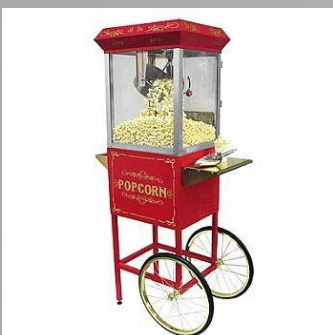

Máquina de Pipocas