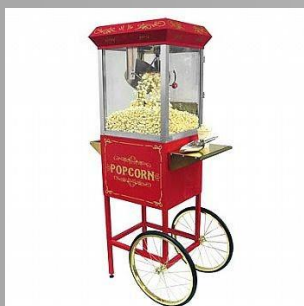

Máquina de Pipocas